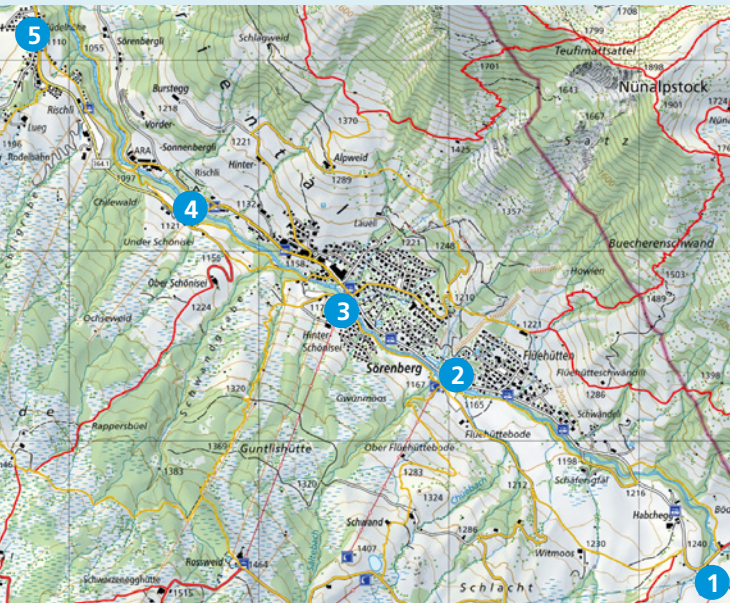

NEXTBIKE E-BIKES ZUM AUSPROBIEREN WÄHREND 60 MINUTEN GRATIS FAHREN

UND SO GEHT'S

1. Nextbike-App auf www.nextbike.ch herunterladen und registrieren.
2. Zahlungsmittel hinterlegen (einmalige Belastung CHF 1.–).
3. Im Wallet den Gutscheincode **Biosphaere** unter «Gutschein hinzufügen» eingeben.
4. Sie haben einmalig 60 Freiminuten in Sörenberg.

VELO AUSLEIHEN UND LOSFAHREN

Nextbike Station (siehe Karte unten) aufsuchen, QR-Code am Velo scannen, Schloss öffnet sich automatisch und losfahren.

Velo immer an einer nextbike-Station abstellen und den kleinen Hebel am Rahmenschloss nach unten drücken. Die Ausleihe wird so automatisch beendet.

NEXTBIKE STATIONEN

1. Talstation Rothorn
2. Reka-Feriendorf Sörenberg
3. Talstation Rossweid
4. Camping Sörenberg
5. Bushaltestelle Südelhöchi

WIR WÜNSCHEN IHNEN GUTE FAHRT UND EINEN SCHÖNEN AUFENTHALT IN DER UNESCO BIOSPHÄRE ENTELEBUCH!

Die neuen Mobilitätsangebote sind im Rahmen des Reallabors Mobilität Sörenberg entstanden. Mehr Infos finden Sie unter www.biosphaere.ch/reallabor