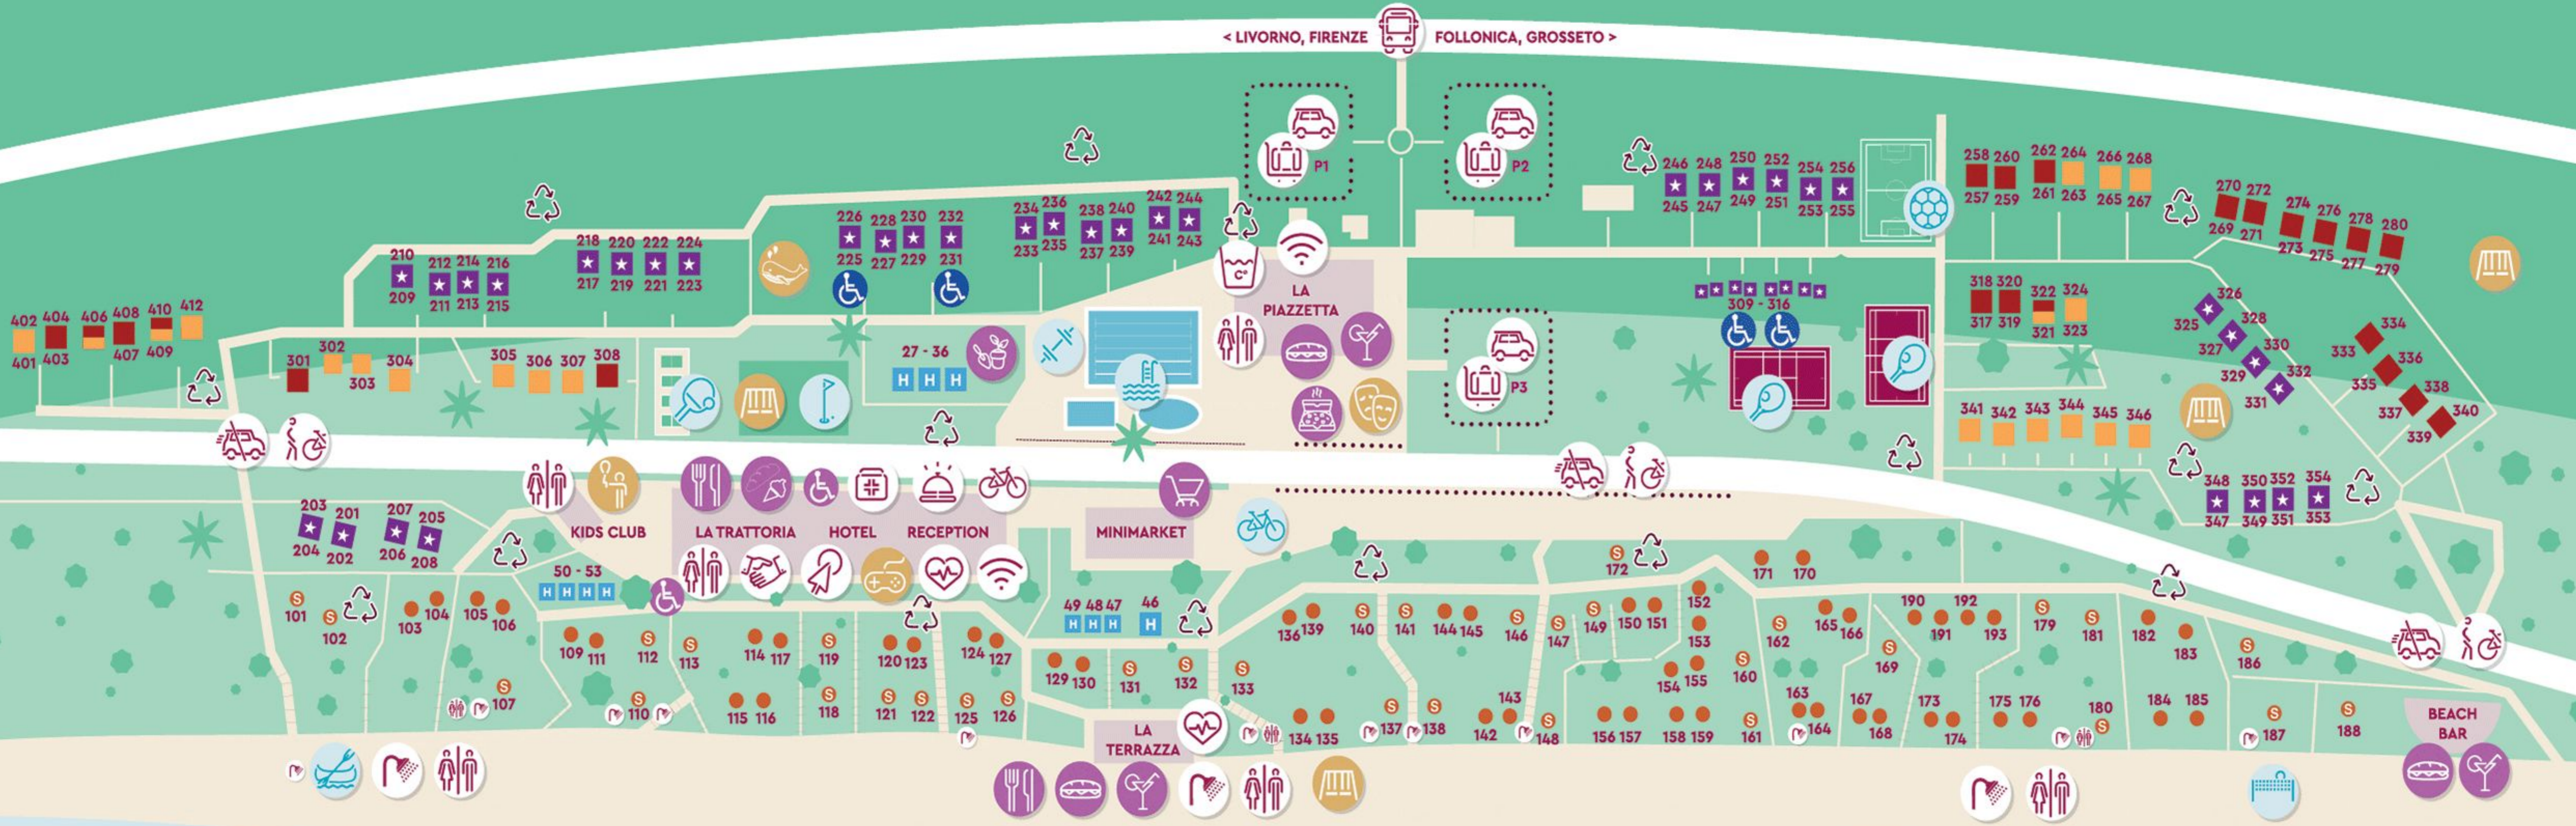

< LIVORNO, FIRENZE > < FOLLONICA, GROSSETO >

402 404 406 408 410 412
401 403 407 409

210 212 214 216
209 211 213 215

218 220 222 224
217 219 221 223

226 228 230 232
225 227 229 231

234 236 238 240 242 244
233 235 237 239 241 243

246 248 250 252 254 256
245 247 249 251 253 255

258 260 262 264 266 268
257 259 261 263 265 267

270 272 274 276 278 280
269 271 273 275 277 279

203 201 207 205
204 202 206 208

50 - 53
H H H H

49 48 47 46
H H H H

184 185 186 187 188

LA TRATTORIA

KIDS CLUB

HOTEL

RECEPTION

MINIMARKET

LA TERRAZZA

BEACH BAR

LA PIAZZETTA