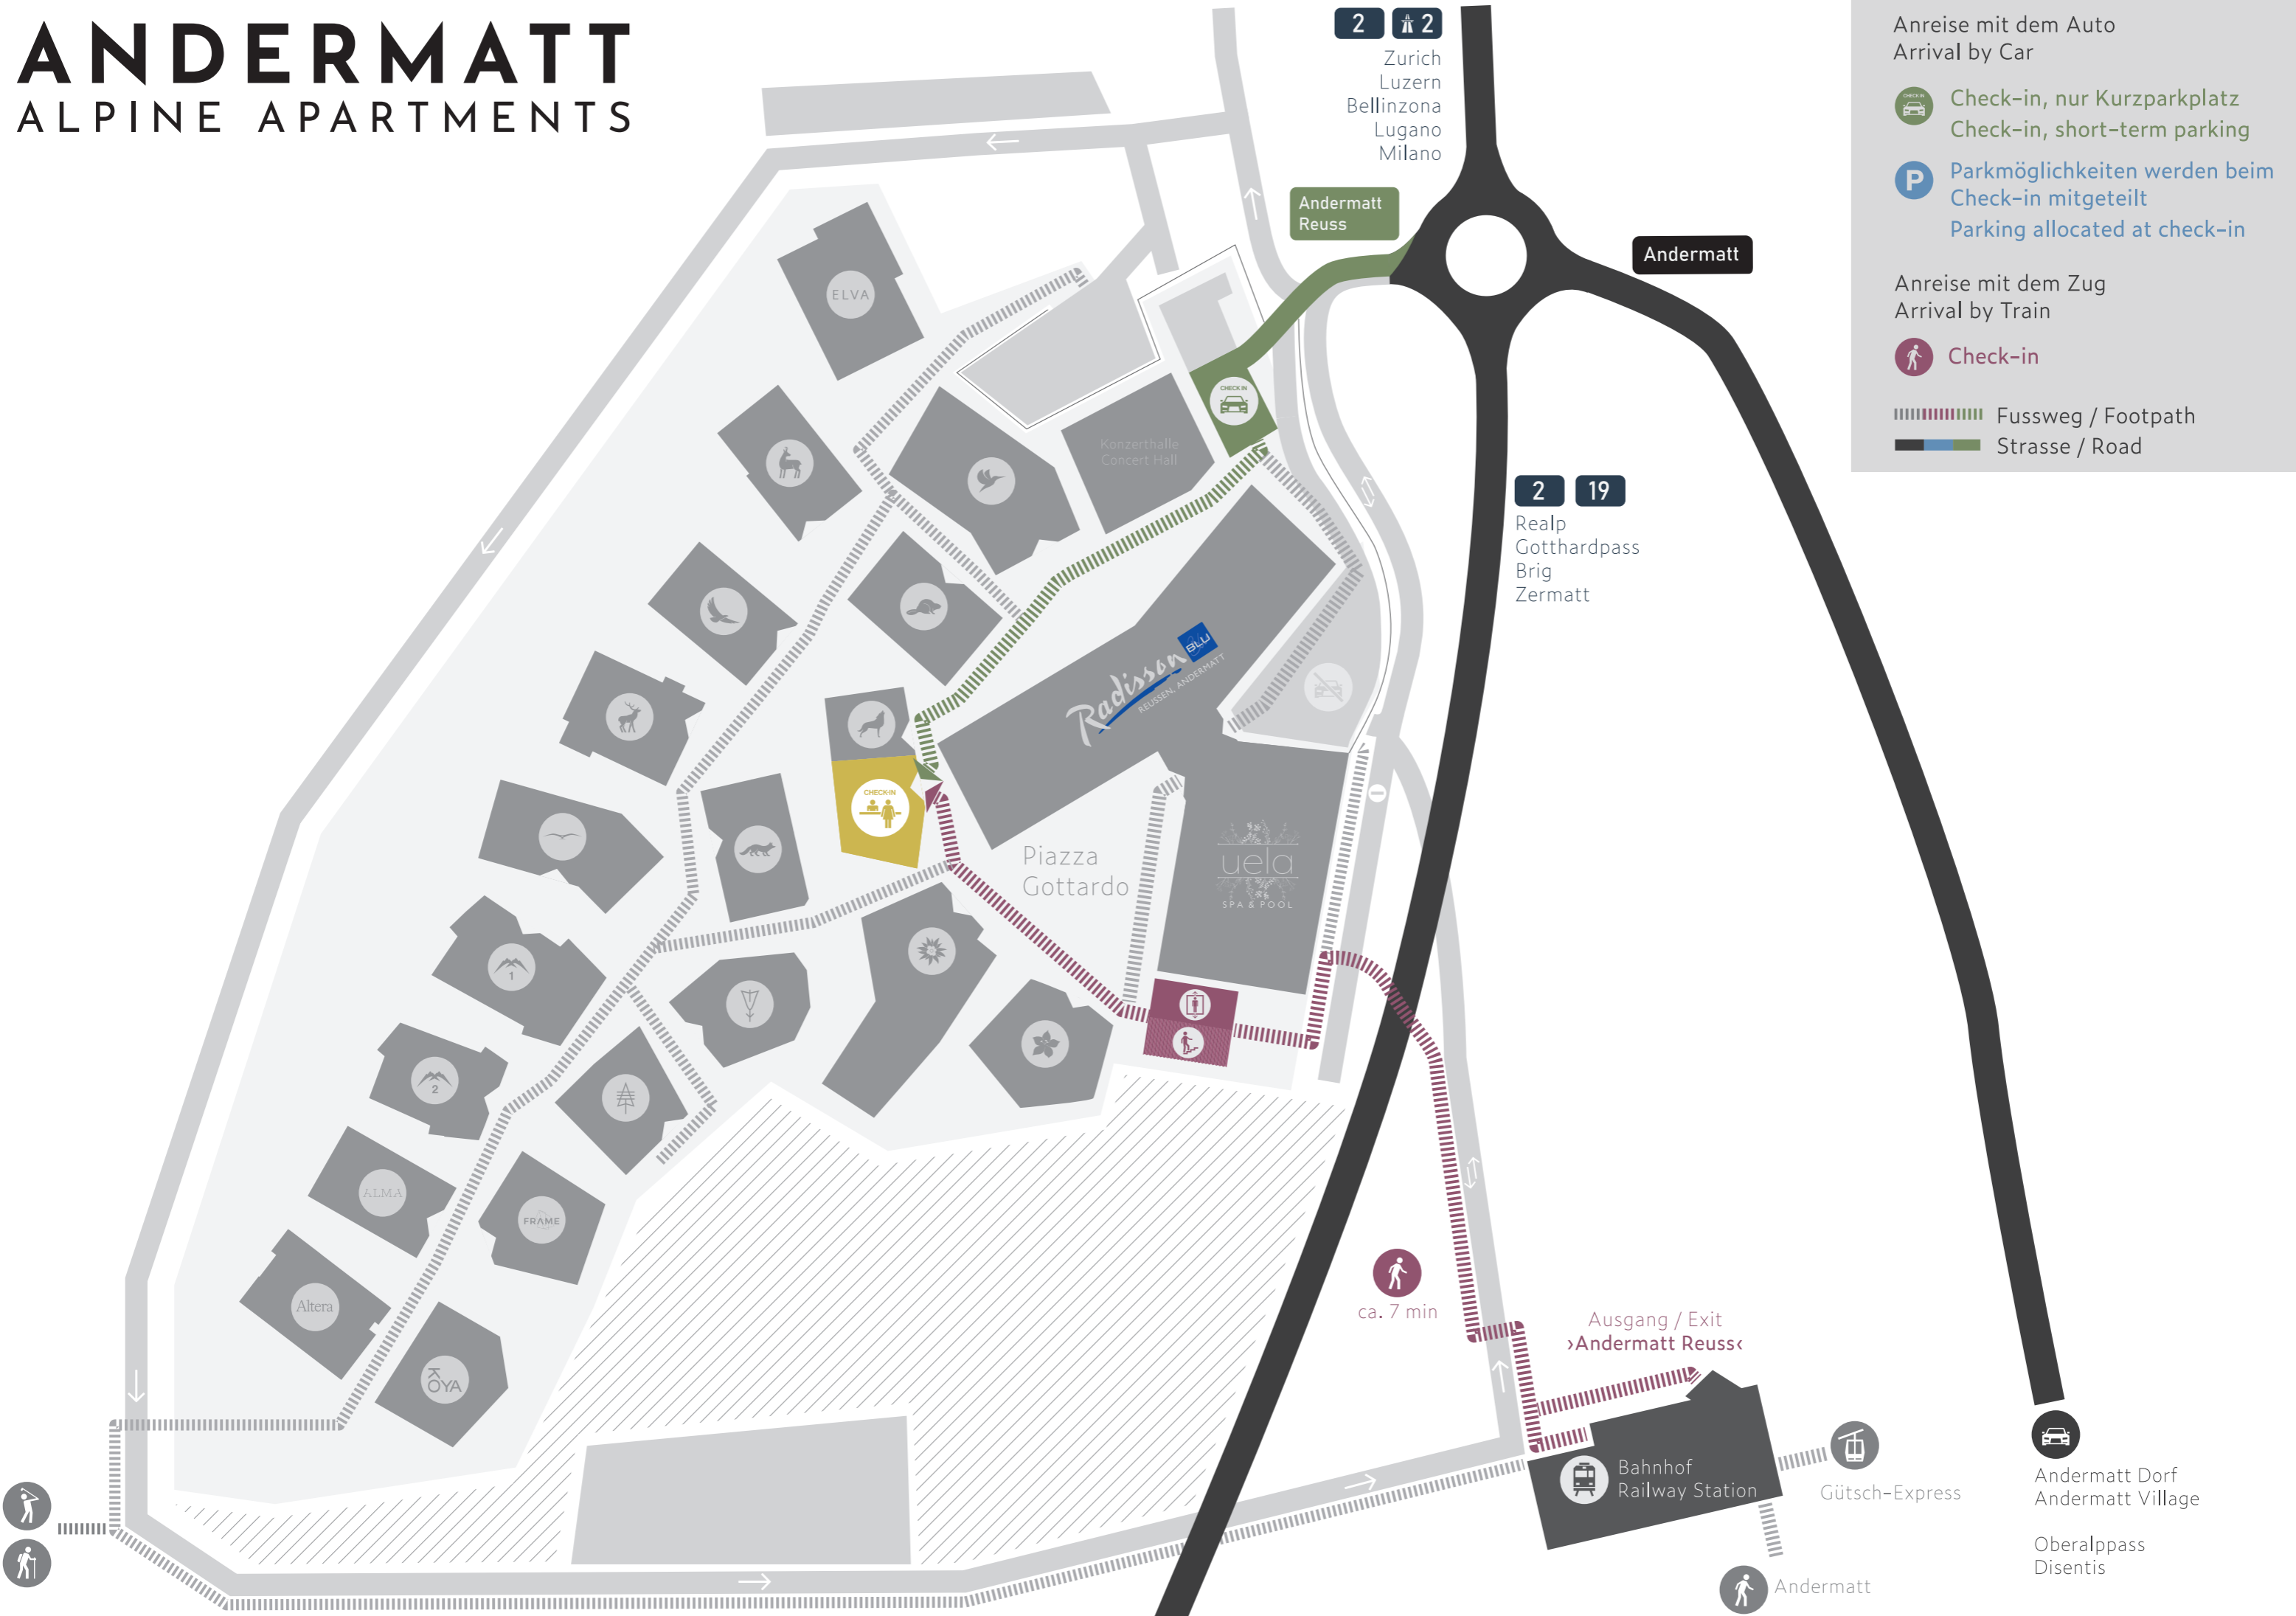

## ALPINE APARTMENTS

2 2

Zürich  
Luzern  
Bellinzona  
Lugano  
Milano

Andermatt  
Reuss

Andermatt

2 19

Realp  
Gotthardpass  
Brig  
Zermatt

Anreise mit dem Auto  
Arrival by Car

Check-in, nur Kurzparkplatz  
Check-in, short-term parking

Parkmöglichkeiten werden beim  
Check-in mitgeteilt  
Parking allocated at check-in

Anreise mit dem Zug  
Arrival by Train

Check-in

Fussweg / Footpath  
 Strasse / Road

Radisson  
BLU  
REUSSEN, ANDERMATT

Piazza  
Gottardo

uela  
SPA & POOL

ALMA

FRAME

Altera

OYA

ca. 7 min

Ausgang / Exit  
»Andermatt Reuss«

Bahnhof  
Railway Station

Gütsch-Express

Andermatt Dorf  
Andermatt Village

Oberalppass  
Disentis

Andermatt